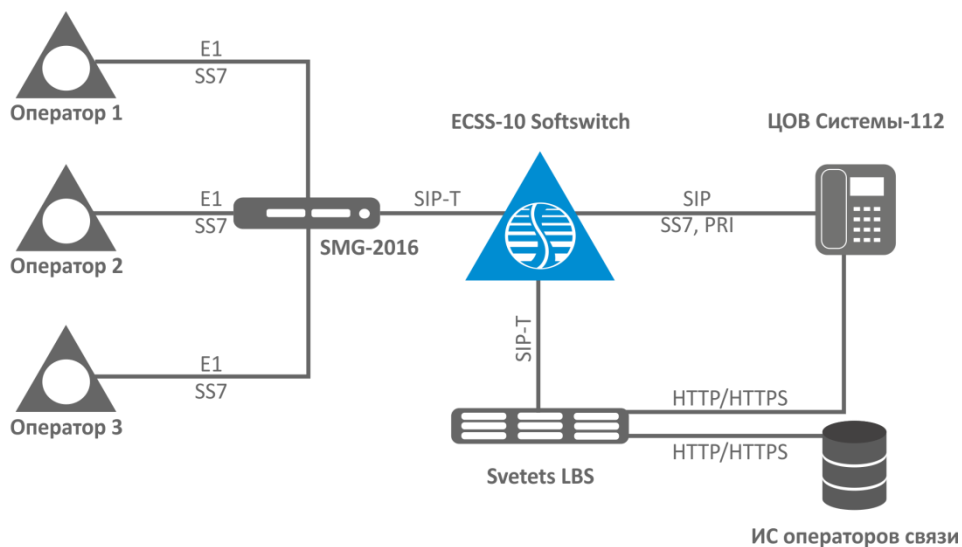

### **Совместимость с оборудованием Системы-112**

ПАК ECSS-10 УОВЭОС совместим с call-центрами Системы-112, работающими по стандартному протоколу SIP 2.0 (RFC 3261).

### **Структурная схема решения**

Программно-аппаратный комплекс ECSS-10 УОВЭОС состоит из следующих компонентов:

- программный коммутатор ECSS-10 Softswitch
- транковые шлюзы SMG-1016M и SMG-2016
- пограничные контроллеры сессий SBC-1000 и SBC-2000
- сервер определения местоположения TSMN Svetets LBS
- единая система управления и мониторинга Eltex.EMS

Структурная схема решения представлена на рисунке.

#### Структура УОВЭОС

ECSS-10 Softswitch – программный коммутатор 4 класса

SMG-2016 – транковый шлюз для сопряжения сигнальных протоколов TDM и VoIP сетей

Svetets LBS – сервер определения местоположения

ИС операторов связи – информационные системы операторов связи